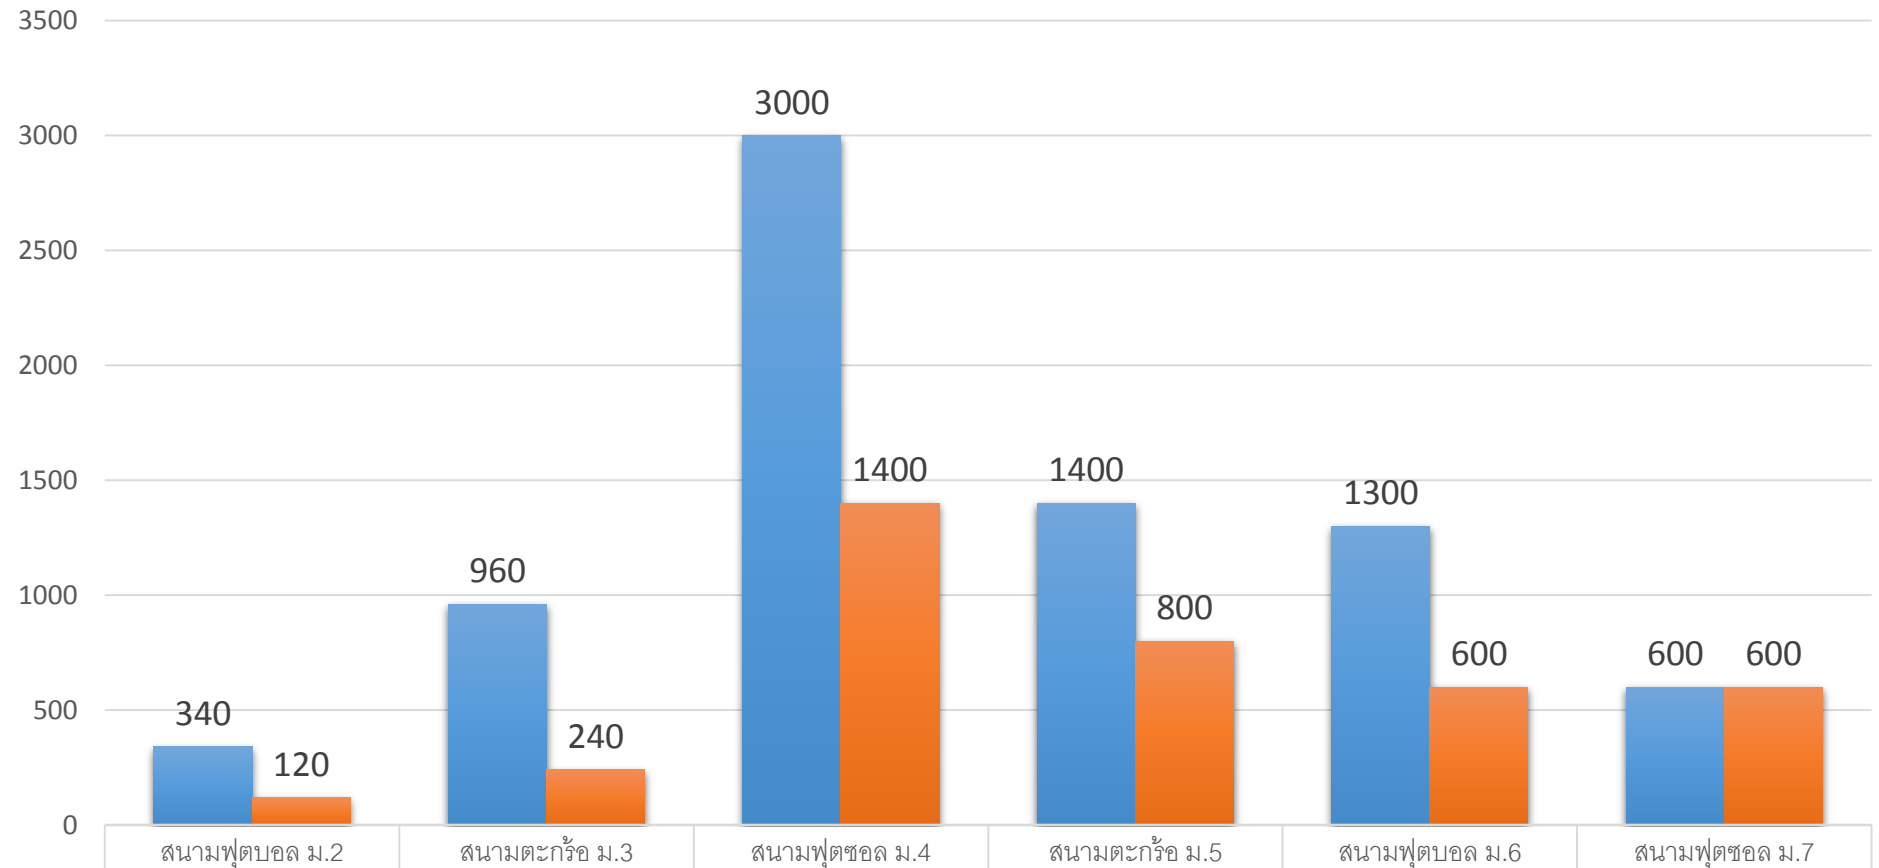

สถิติการใช้บริการลานกีฬาหรือสนามกีฬาในพื้นที่องค์การบริหารส่วนตำบลพิปูน

ชาย	340	960	3000	1400	1300	600
หญิง	120	240	1400	800	600	600

■ ชาย ■ หญิง